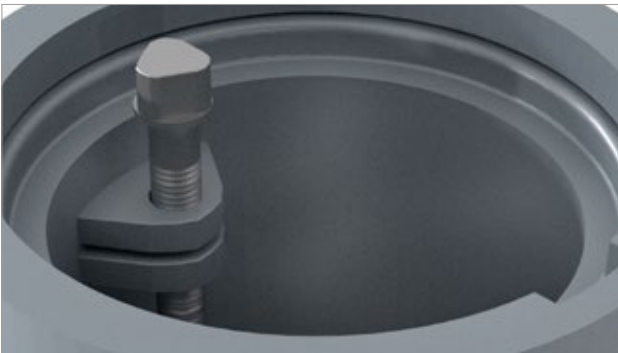

HYDROTEC

VERSCHLIESSBARE

STRASSENKAPPEN

LOCKABLE SURFACE BOXES

HYDROTEC KapLock-System *HYDROTEC CapLock-System*

Umbausatz, einsetzbar für alle unverbauten GUSS-Straßenkappentypen.

Wirksamer Schutz vor Zugriff auf Straßenkappen im Hausanschlussbereich oder kritischen Netzschiebern durch unberechtigte Personen.

Conversion kit, usable for all not build-in cast iron cast iron surface boxes.

Effective protection against access to surfaces boxes by unauthorized persons.

Spezielle Sicherheitskonstruktion *Special safety construction*

Die Deckel werden mit einer diebstahlhemmenden Sicherheitsschraube mit Spezialkopf fest verschraubt und lassen sich so - auch konstruktionsbedingt - nicht mit herkömmlichem Werkzeug öffnen. Dem berechtigten Personenkreis wird hierfür ein Spezialschlüssel zur Verfügung gestellt.

Leichtes Öffnen mit Spezialschlüssel *Easy opening with special key*

Der mitgelieferte Spezialschlüssel ermöglicht ein leichtes Öffnen im Stehen.

The special key makes it easy to open the surface box while standing.